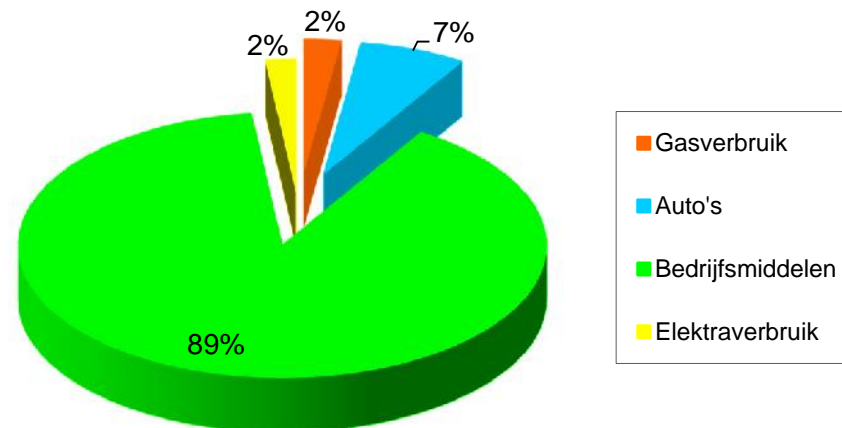

Emissie inventaris 2013

Scope 1 (in tonnen CO₂)

Gasverbruik	37
Auto's	106
Bedrijfsmiddelen	1.451
Totaal	1.594

Scope 2 (in tonnen CO₂)

Elektraverbruik	30
Zakelijke km's priveauto's	0
Totaal	30

Scope 1 en 2 emissies (totaal = 1625 ton CO₂)

Scope 1 emissies (totaal = 1.594 ton CO₂)

Scope 2 emissies (totaal = 30 ton CO₂)