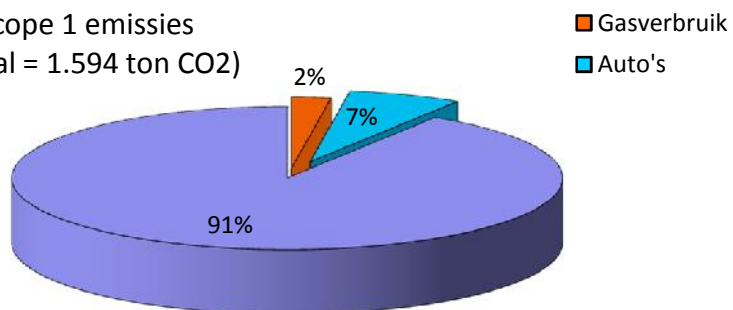

Emissie inventaris 2013

Scope 1 (in tonnen CO₂)

Gasverbruik	37
Auto's	106
Bedrijfsmiddelen	1.451
Totaal	1.594

Scope 2 (in tonnen CO₂)

Elektraverbruik	30
Zakelijke km's priveauto's	0
Totaal	30

Scope 1 en 2 emissies (totaal = 1625 ton CO₂)

Scope 1 emissies (totaal = 1.594 ton CO₂)

Scope 2 emissies (totaal = 30 ton CO₂)